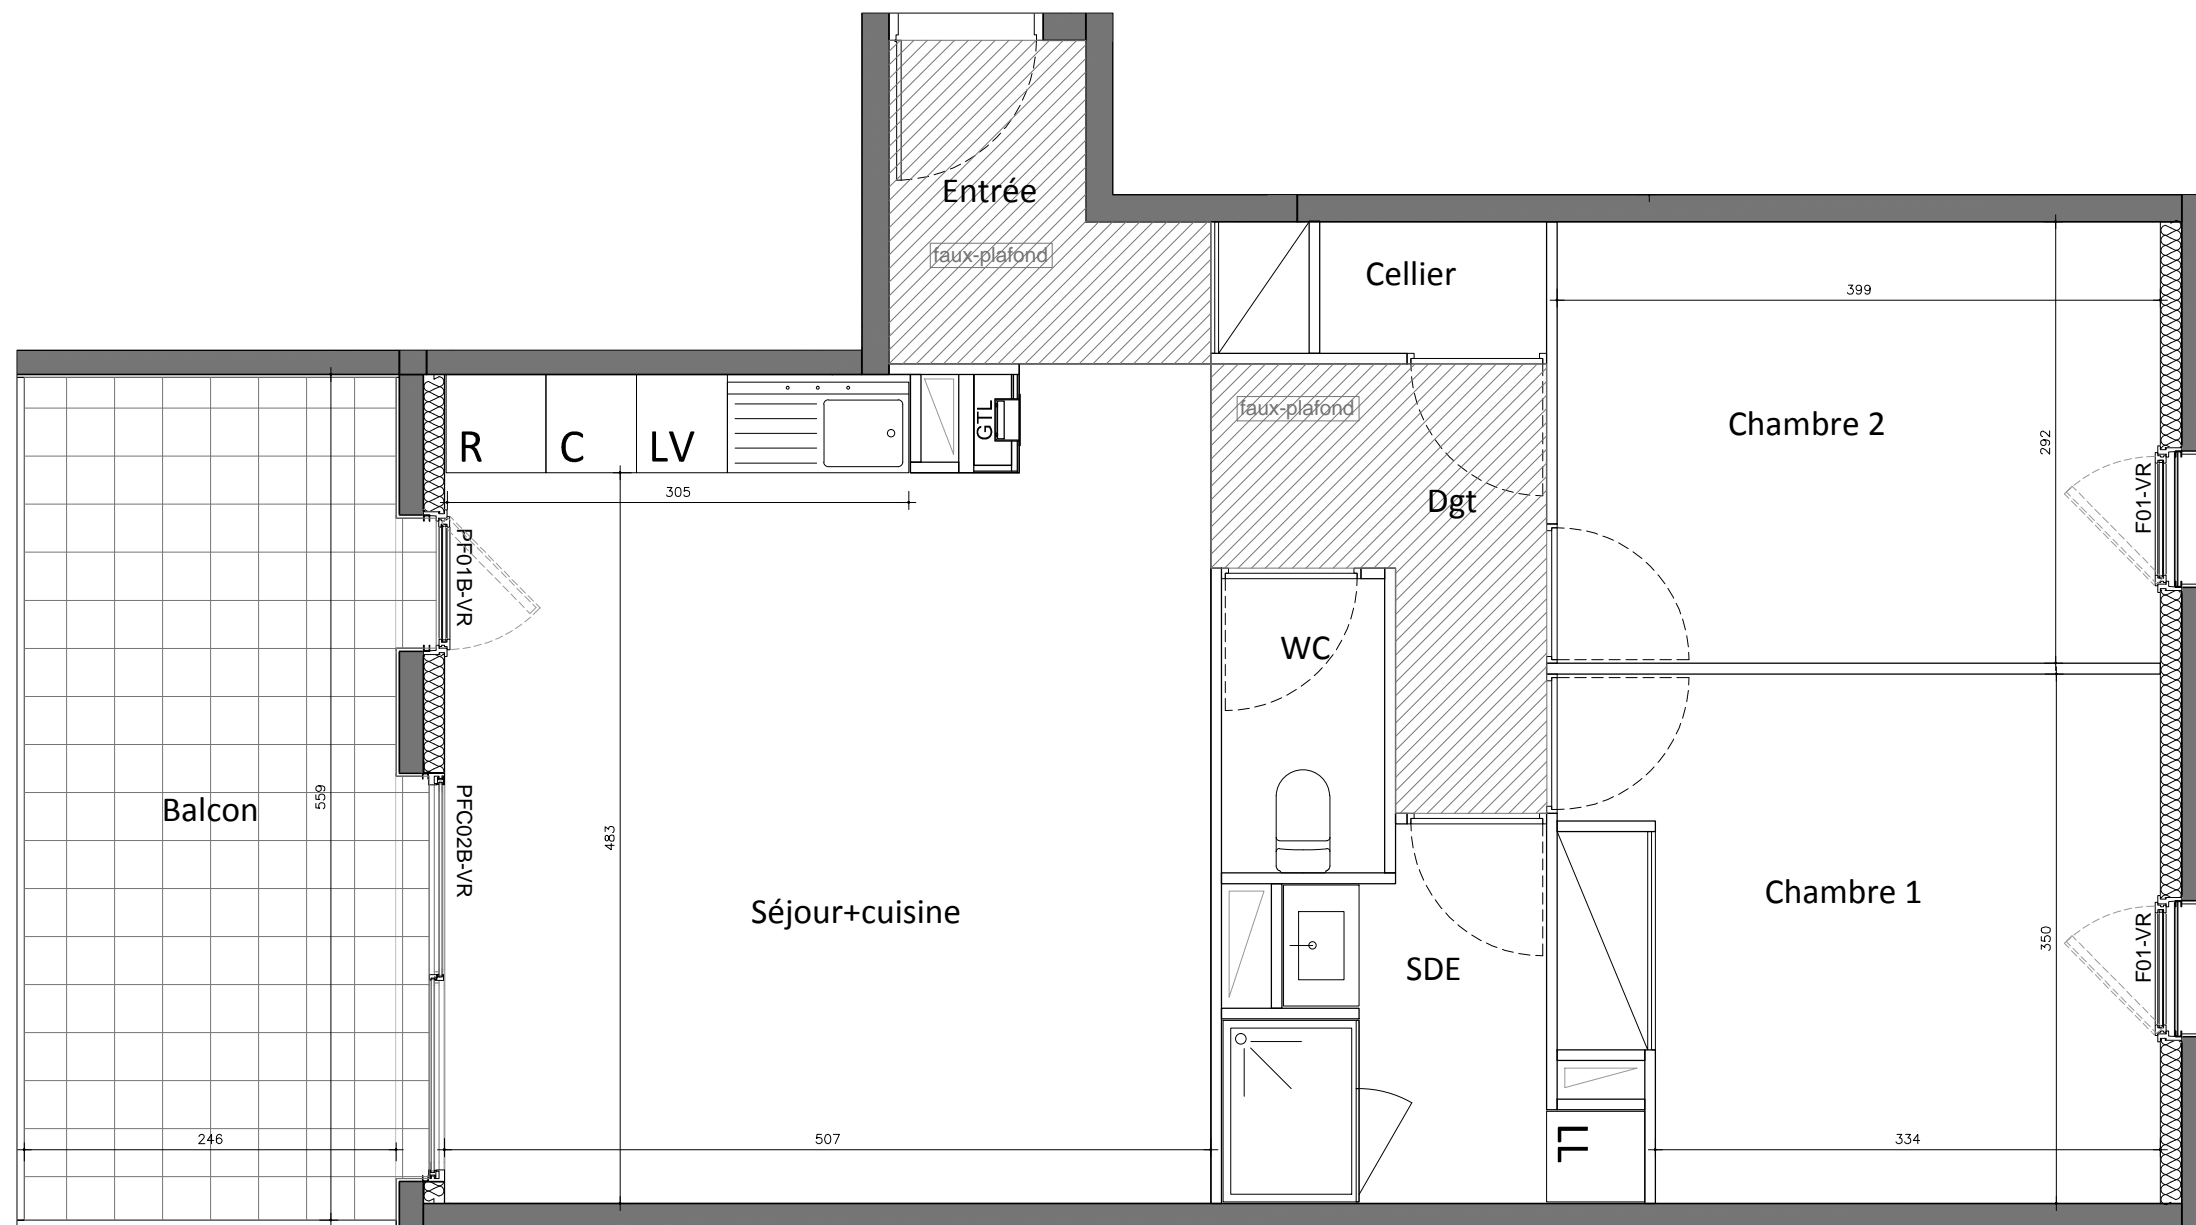

A24

MAITRE D'OUVRAGE
SCI HOME FACTORY KALELITHOS
355 Résidence Vendémiaire
Immeuble le Bélem
34000 Montpellier
0467656412

Résidence HOME FACTORY
Route des terrasses
34430 Saint Jean de Vedas

Etabli le			
Hall	Type	Niveau	Appartement
A	T3	R+2	A24

PLAN DE VENTE

SURFACES HABITABLES	
Entrée	4.10 m²
Séjour/Cuisine	27.40 m²
Dégagement	4.60 m²
Cellier	1.30 m²
Sde	5.00 m²
Wc	2.10 m²
Chambre 1	13.30 m²
Chambre 2	11.70 m²
TOTAL SURFACES HABITABLES	69.50

SURFACES ANNEXES	
Balcon	13.70 m²
TOTAL SURFACES ANNEXES	13.70

MFR

10, rue de Paradis
75010 Paris
<http://www.mfr-architectes.com/>

LEGENDE							
LL	Lave-linge	C	Cuisson	PF	Porte fenêtre	PFC	Porte fenêtre coulissante
LV	Lave-vaisselle	GTL	Tableau électrique	F	Fenêtre	DH	Double Hauter
R	Réfrigérateur		Faux-plafond/Soffite				

DATE : 25/09/17
INDICE : 05