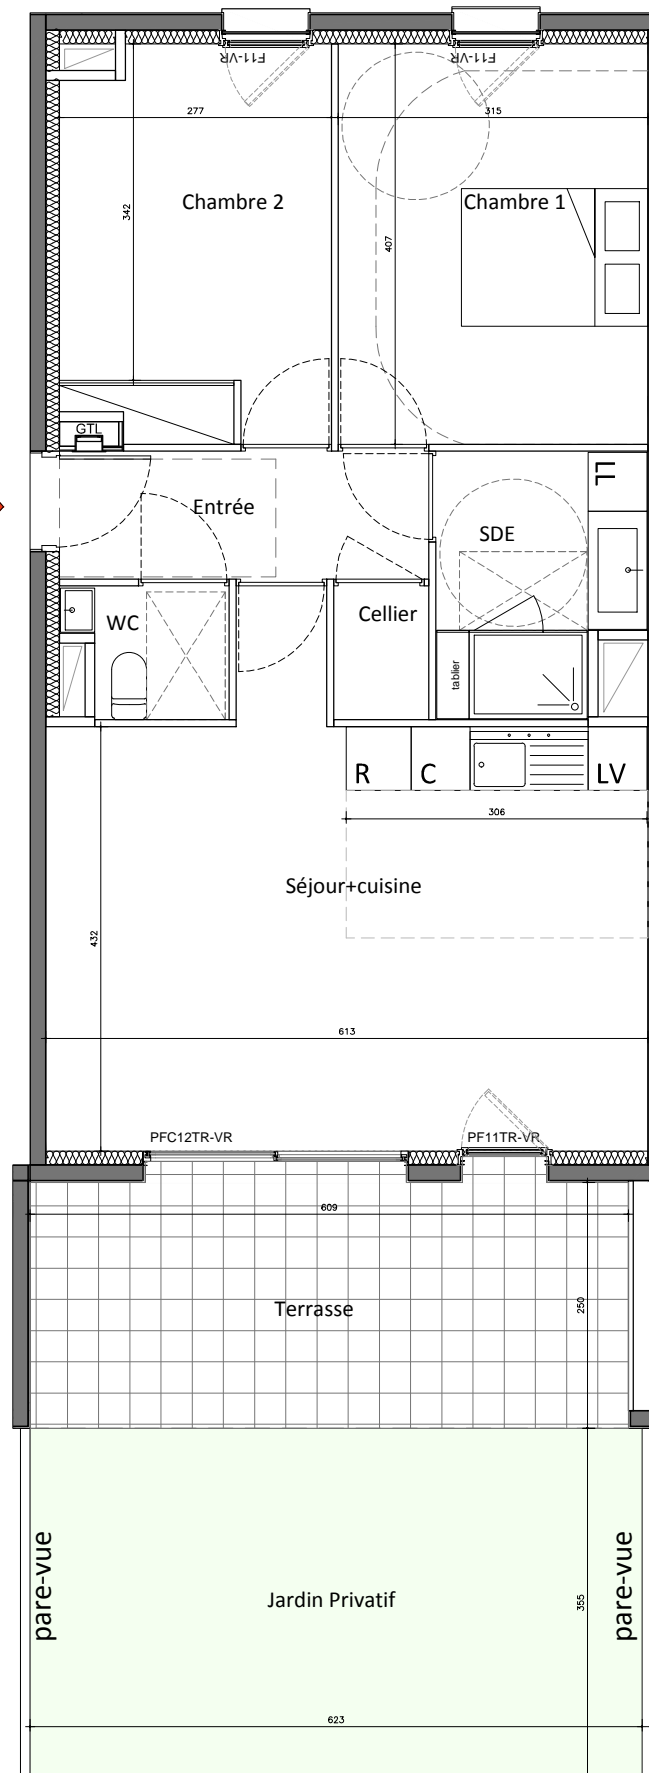

SURFACES ANNEXES

Terrasse	15.20 m²
Jardin	22.10 m²
TOTAL SURFACES ANNEXES	37.30

D01 →

MFR

10, rue de Paradis
75010 Paris
<http://www.mfr-architectes.com/>

LEGENDE

LL	Lave-linge	C	Cuisson	PF	Porte fenêtre	PFC	Porte fenêtre coulissante
LV	Lave-vaisselle	GTL	Tableau électrique	F	Fenêtre	DH	Double Hauter
R	Réfrigérateur		Faux-plafond/Soffite				

DATE : 22/06/17

INDICE : 04

PROMOTION IMMOBILIERE

KALELITHOS

PARIS - MONTPELLIER - TOULOUSE