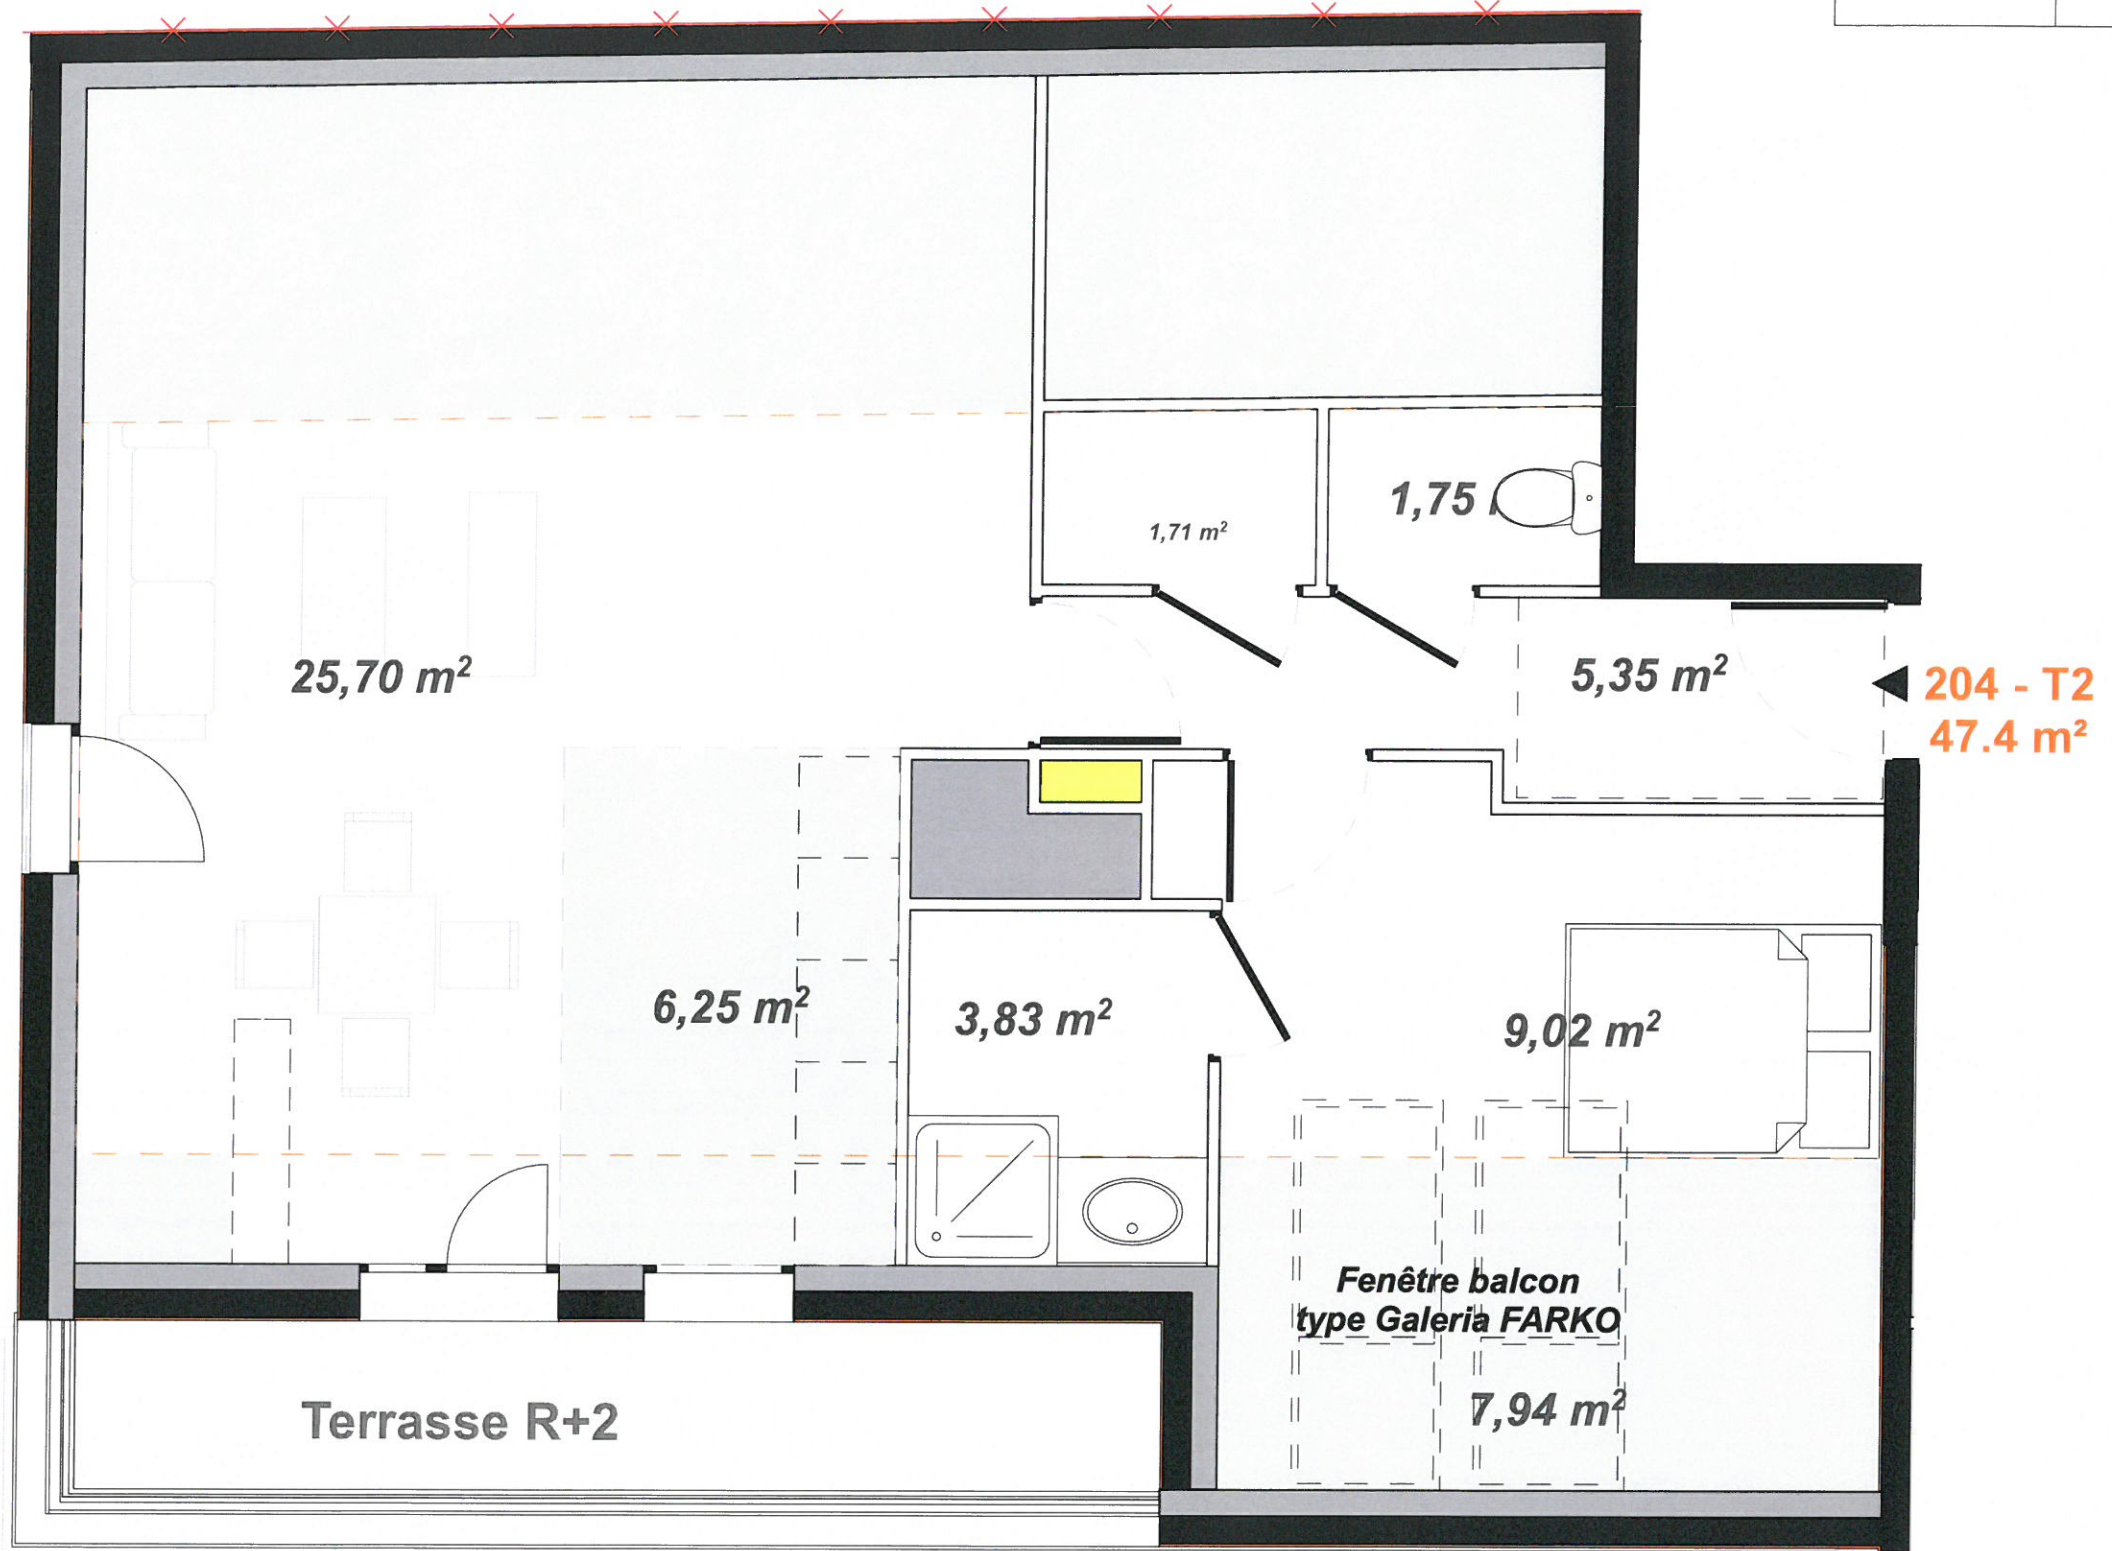

Paraphe Maître d'Ouvrage	Paraphe Maître d'Oeuvre

kanopia

ARCHITECTURES : 66 rue de l'Ancienne Mairie - 92100 BOULOGNE-BILLANCOURT - 01.46.03.83.70 - kanopia.fr

Maître d'ouvrage

KALELITHOS
355 rue Vendémiaire
Le Belem
34000 Montpellier

Construction de 12 logements
Rue Paul Vaillant Couturier à Nanterre

Ce dossier est conçu en
OPEN BIM

Appartement 204

Propriété de Kanopia Architecture, toutes reproductions sont interdites

Réf. dossier:	Echelle	Etudes PDV Plan n°
2016-20	03/04/17	
Date d'édition	204